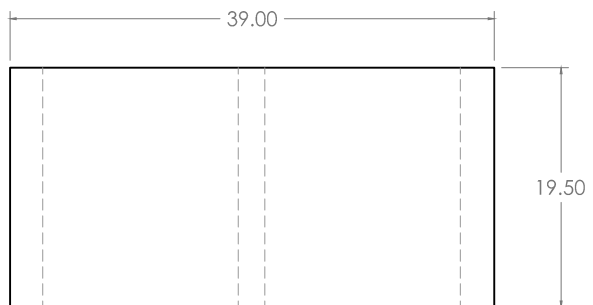

MEDIDAS TÉCNICAS DEL BLOCK DE 4"

ACOTACIONES EN MM. SIN ESCALA.