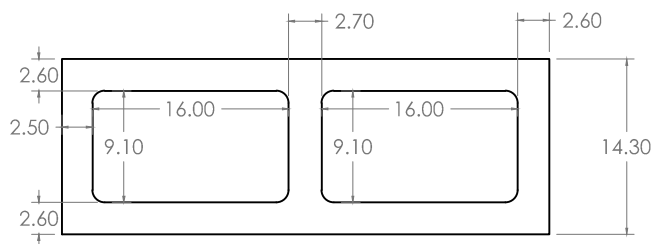

## MEDIDAS TÉCNICAS DEL BLOCK DE 6" DE 2 HUECOS

ACOTACIONES EN MM. SIN ESCALA.