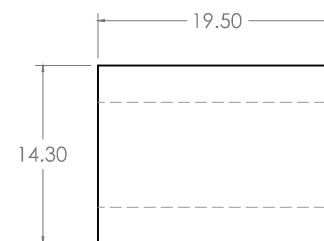

## MEDIDAS TÉCNICAS DEL BLOCK DE 6" DE 2 HUECOS

ACOTACIONES EN MM. SIN ESCALA.