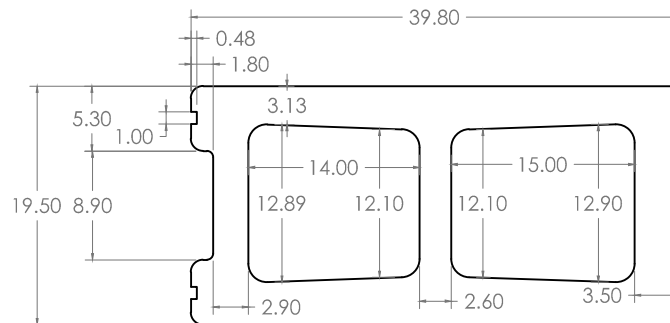

MEDIDAS TÉCNICAS DEL BLOCK DE 8" DE 2 HUECOS

ACOTACIONES EN MM. SIN ESCALA.