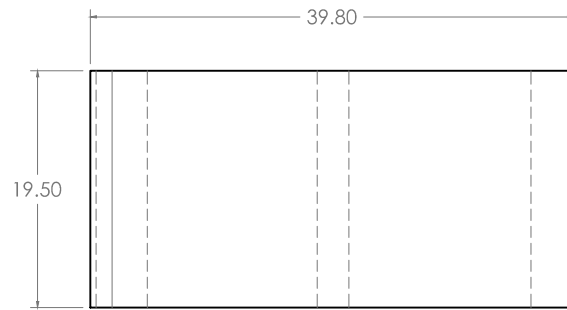

MEDIDAS TÉCNICAS DEL BLOCK DE 8" DE 2 HUECOS

ACOTACIONES EN MM. SIN ESCALA.