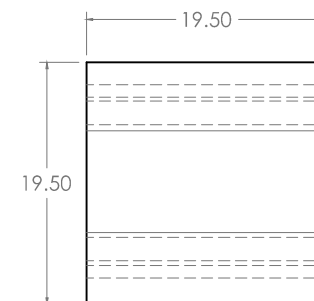

MEDIDAS TÉCNICAS DEL BLOCK DE 8" DE 2 HUECOS

ACOTACIONES EN MM. SIN ESCALA.